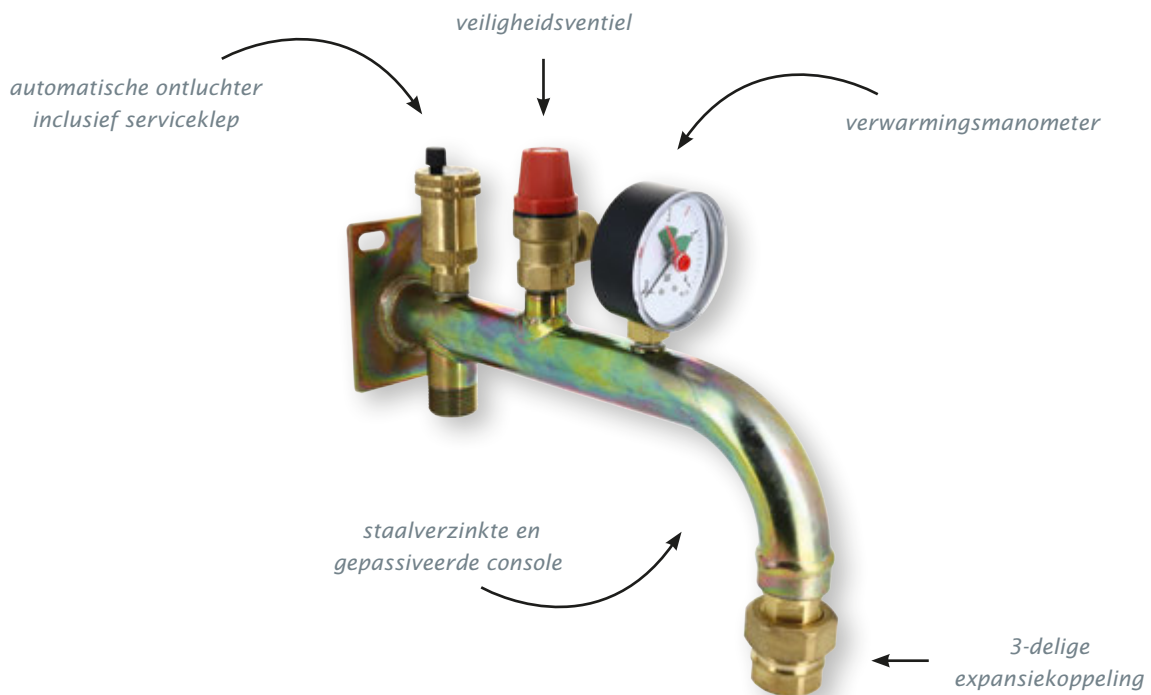

COMPLEET GEMONTEERDE EXPANSIEVATCONSOLE

 SUPERIEUR IN PRIJS & KWALITEIT

TECHNISCHE DOCUMENTATIE

BONFIX 99210 COMPLEET GEMONTEERDE EXPANSIEVATCONSOLE

Bestaande uit:

- Staalverzinkte en gepassiveerde console (staal 37)
- Automatische ontluchter 3/8" inclusief serviceklep 3/8"
- Veiligheidsventiel 3 bar 1/2" binnendraad
- Verwarmingsmanometer Ø 63 mm, 3/8" radiaal, 0-4 bar
- 3-Delige expansiekoppeling 3/4" binnendraad x 3/4" buitendraad
- Groep is toepasbaar voor het aansluiten van membraan-expansievaten tot 50 liter

MONTAGEVOORSCHRIFT

- Bevestig de console aan de muur
- Demonteer de 3-delige expansievatkoppeling en monteer het losgekomen deel op de buitendraad van het expansievat. De buitendraad van het expansievat dient te worden verpakt met een geschikte teflon tape, hennep of een vloeibare pakking
- Monteer vervolgens het expansievat met het gemonteerde koppelingsdeel aan de bevestigde console